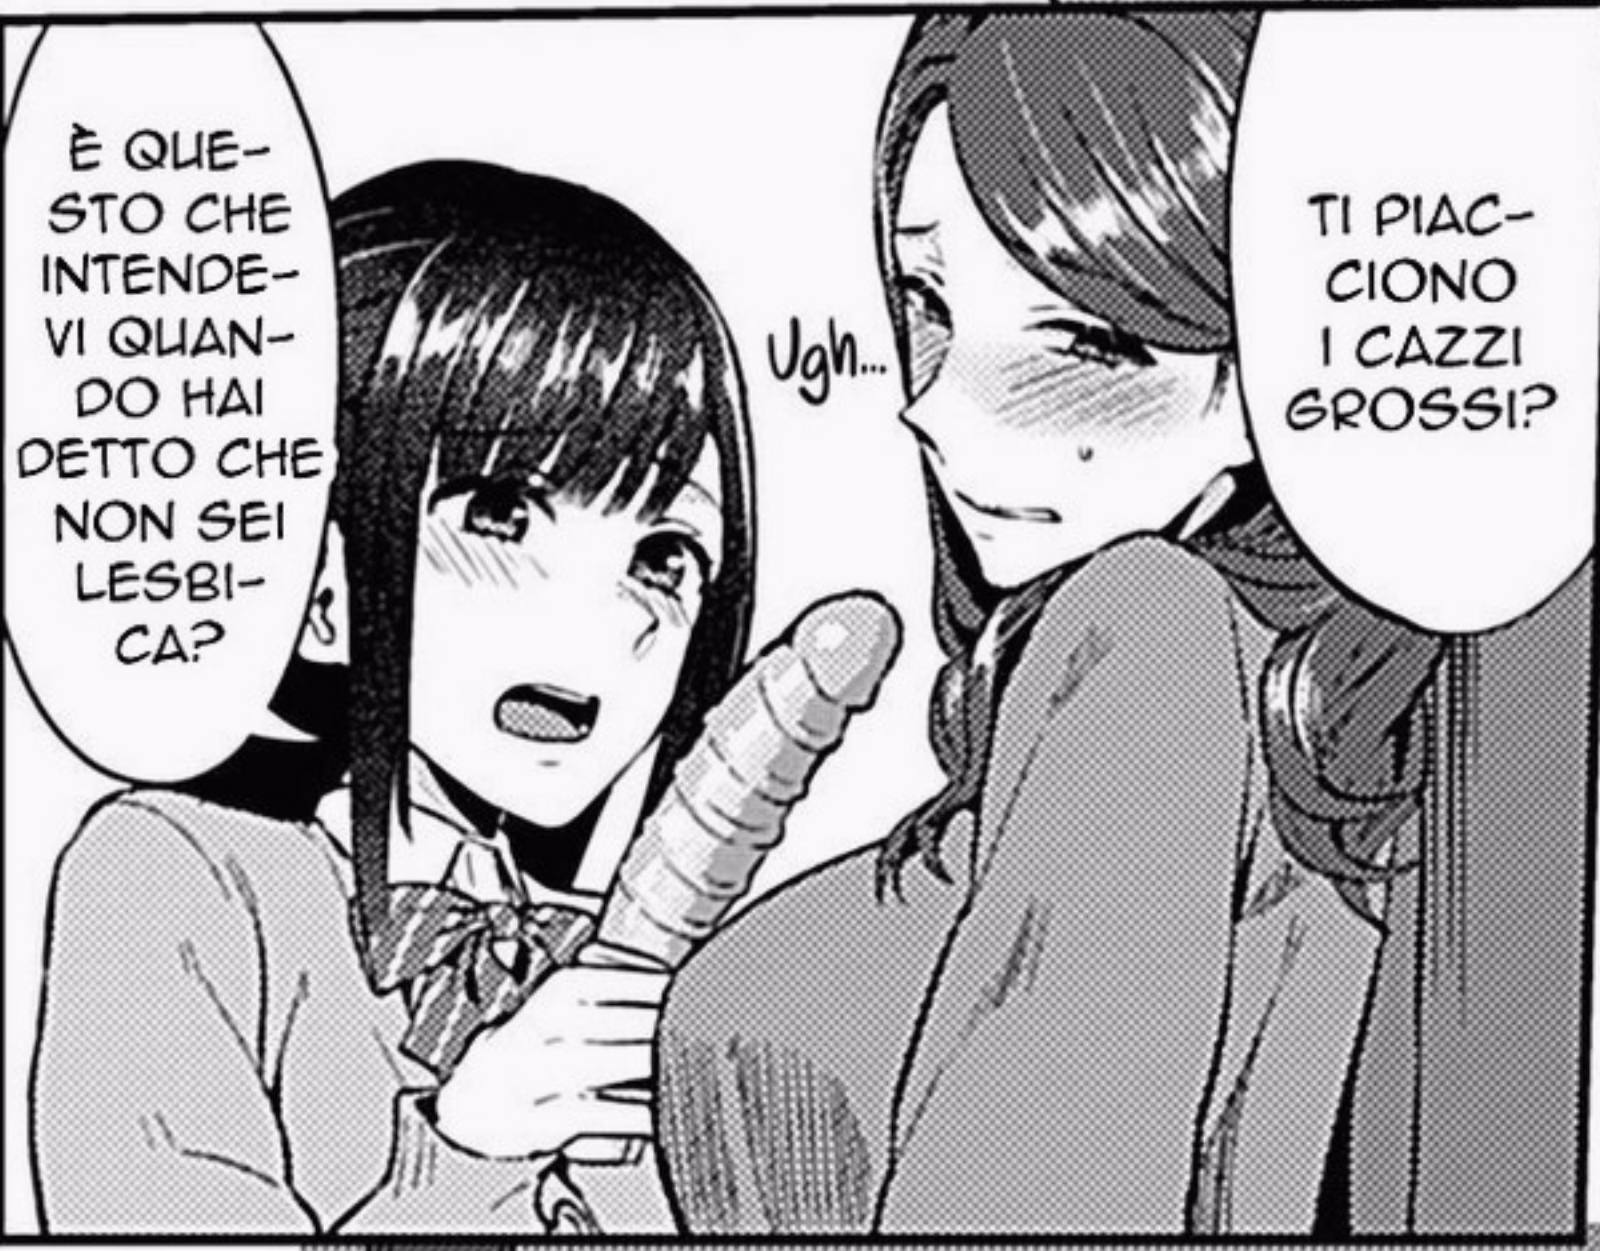

È QUESTO CHE INTENDEVI QUANDO HAI DETTO CHE NON SEI LESBICA?

Ugh...

TI PIACCONO I CAZZI GROSSI?